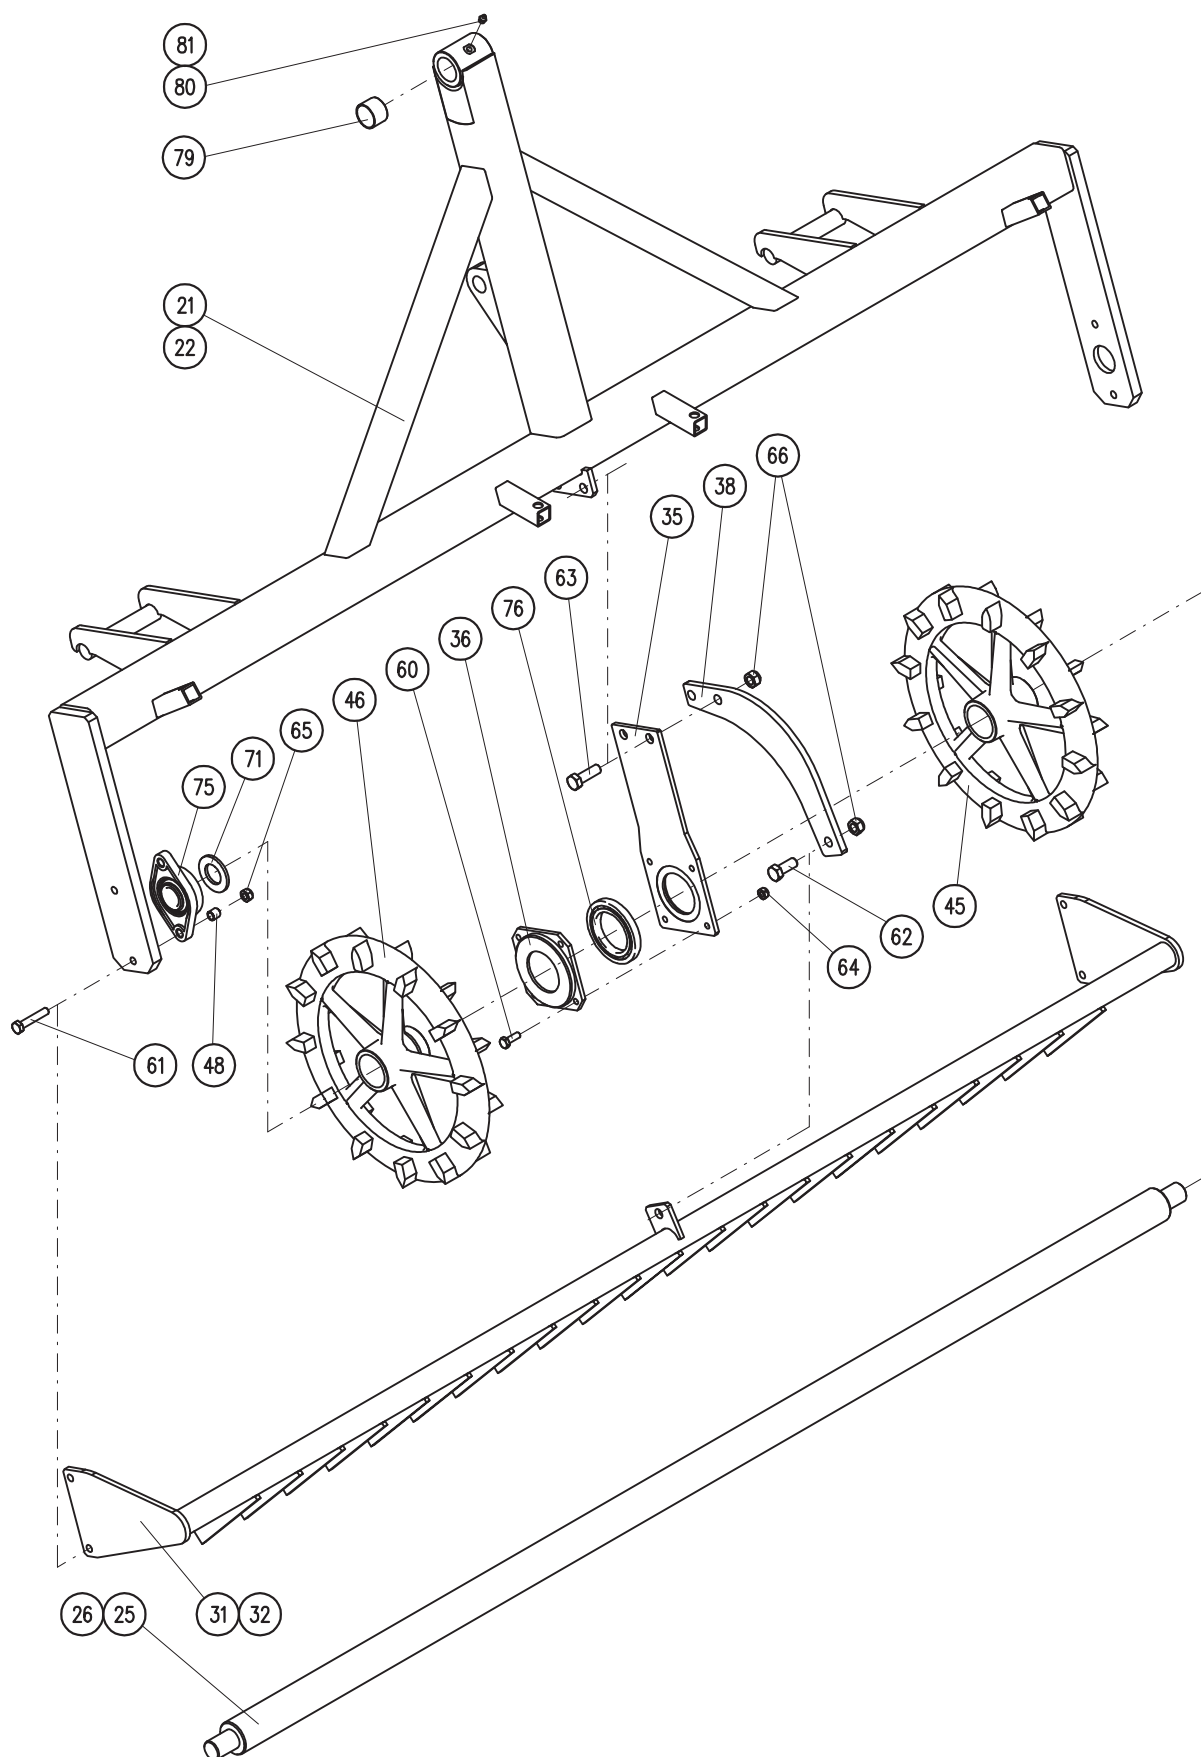

Drobič

Drobič

Montážní sestavy: 40421-53-001 /-002 /-003 Drobič 1,6m-1,8m-2,0m

40424-53-001 /-002 /-003 Drobič 2,2m-2,6m-3,0m

Poz.	Název - rozměr	Objednací číslo	Hmotnost (kg)	Poznámka
21	Rám drobiče 2,2m	40424-53-021	86	
	Rám drobiče 2,6m	40424-53-022	93	
	Rám drobiče 3,0m	40424-53-023	100	
22	Rám drobiče 1,6m	40421-53-021	75	
	Rám drobiče 1,8m	40421-53-022	78	
	Rám drobiče 2,0m	40421-53-023	82	
25	Hřídel 2,2m	40424-02-023	49,5	
	Hřídel 2,6m	40424-02-042	59	
	Hřídel 3,0m	40424-02-052	67,5	
26	Hřídel 1,6m	40421-53-025	36,1	
	Hřídel 1,8m	40421-53-026	40,5	
	Hřídel 2,0m	40421-53-027	45	
31	Vyhazovač 2,2m	40424-53-031	30	
	Vyhazovač 2,6m	40424-53-032	34	
	Vyhazovač 3,0m	40424-53-033	38	
32	Vyhazovač 1,6m	40421-53-031	23	
	Vyhazovač 1,8m	40421-53-032	25	
	Vyhazovač 2,0m	40421-53-033	27	
35	Nosič	40424-53-035	2,6	Jen pro 2,2 - 3,0m
36	Víko	40424-53-036	0,98	Jen pro 2,2 - 3,0m
38	Táhlo	40424-53-039	1,5	Jen pro 2,2 - 3,0m
45	Kolo pčchovací	40424-02-033	18,4	
46	Kolo pčchovací středové	40424-02-133	18,3	Jen pro 2,2 - 3,0m
48	Vložka D16/13-15	40410-04-083	0,02	
60	Šroub M10x30	2662021	0,004	Jen pro 2,2 - 3,0m
61	Šroub M12x60	2605640	0,08	
62	Šroub M16x40	2662112	0,1	Jen pro 2,2 - 3,0m
63	Šroub M16x50	7604747	0,12	Jen pro 2,2 - 3,0m
64	Matice M10	2685204	0,013	Jen pro 2,2 - 3,0m
65	Matice M12	2685212	0,02	
66	Matice M16 samoj	2685600	0,04	Jen pro 2,2 - 3,0m
71	Podložka D37	2713394	0,09	
75	Ložisko přírubové UCFL 207	40410-03-086.2	1,2	
76	Ložisko 16015	7607899	0,46	Jen pro 2,2 - 3,0m
79	Pouzdro KU4030	7616167	0,06	
80	Maznice M10x1 kulová	3016524	0,01	
81	Kryt mazací hlavice	3016030	0,001