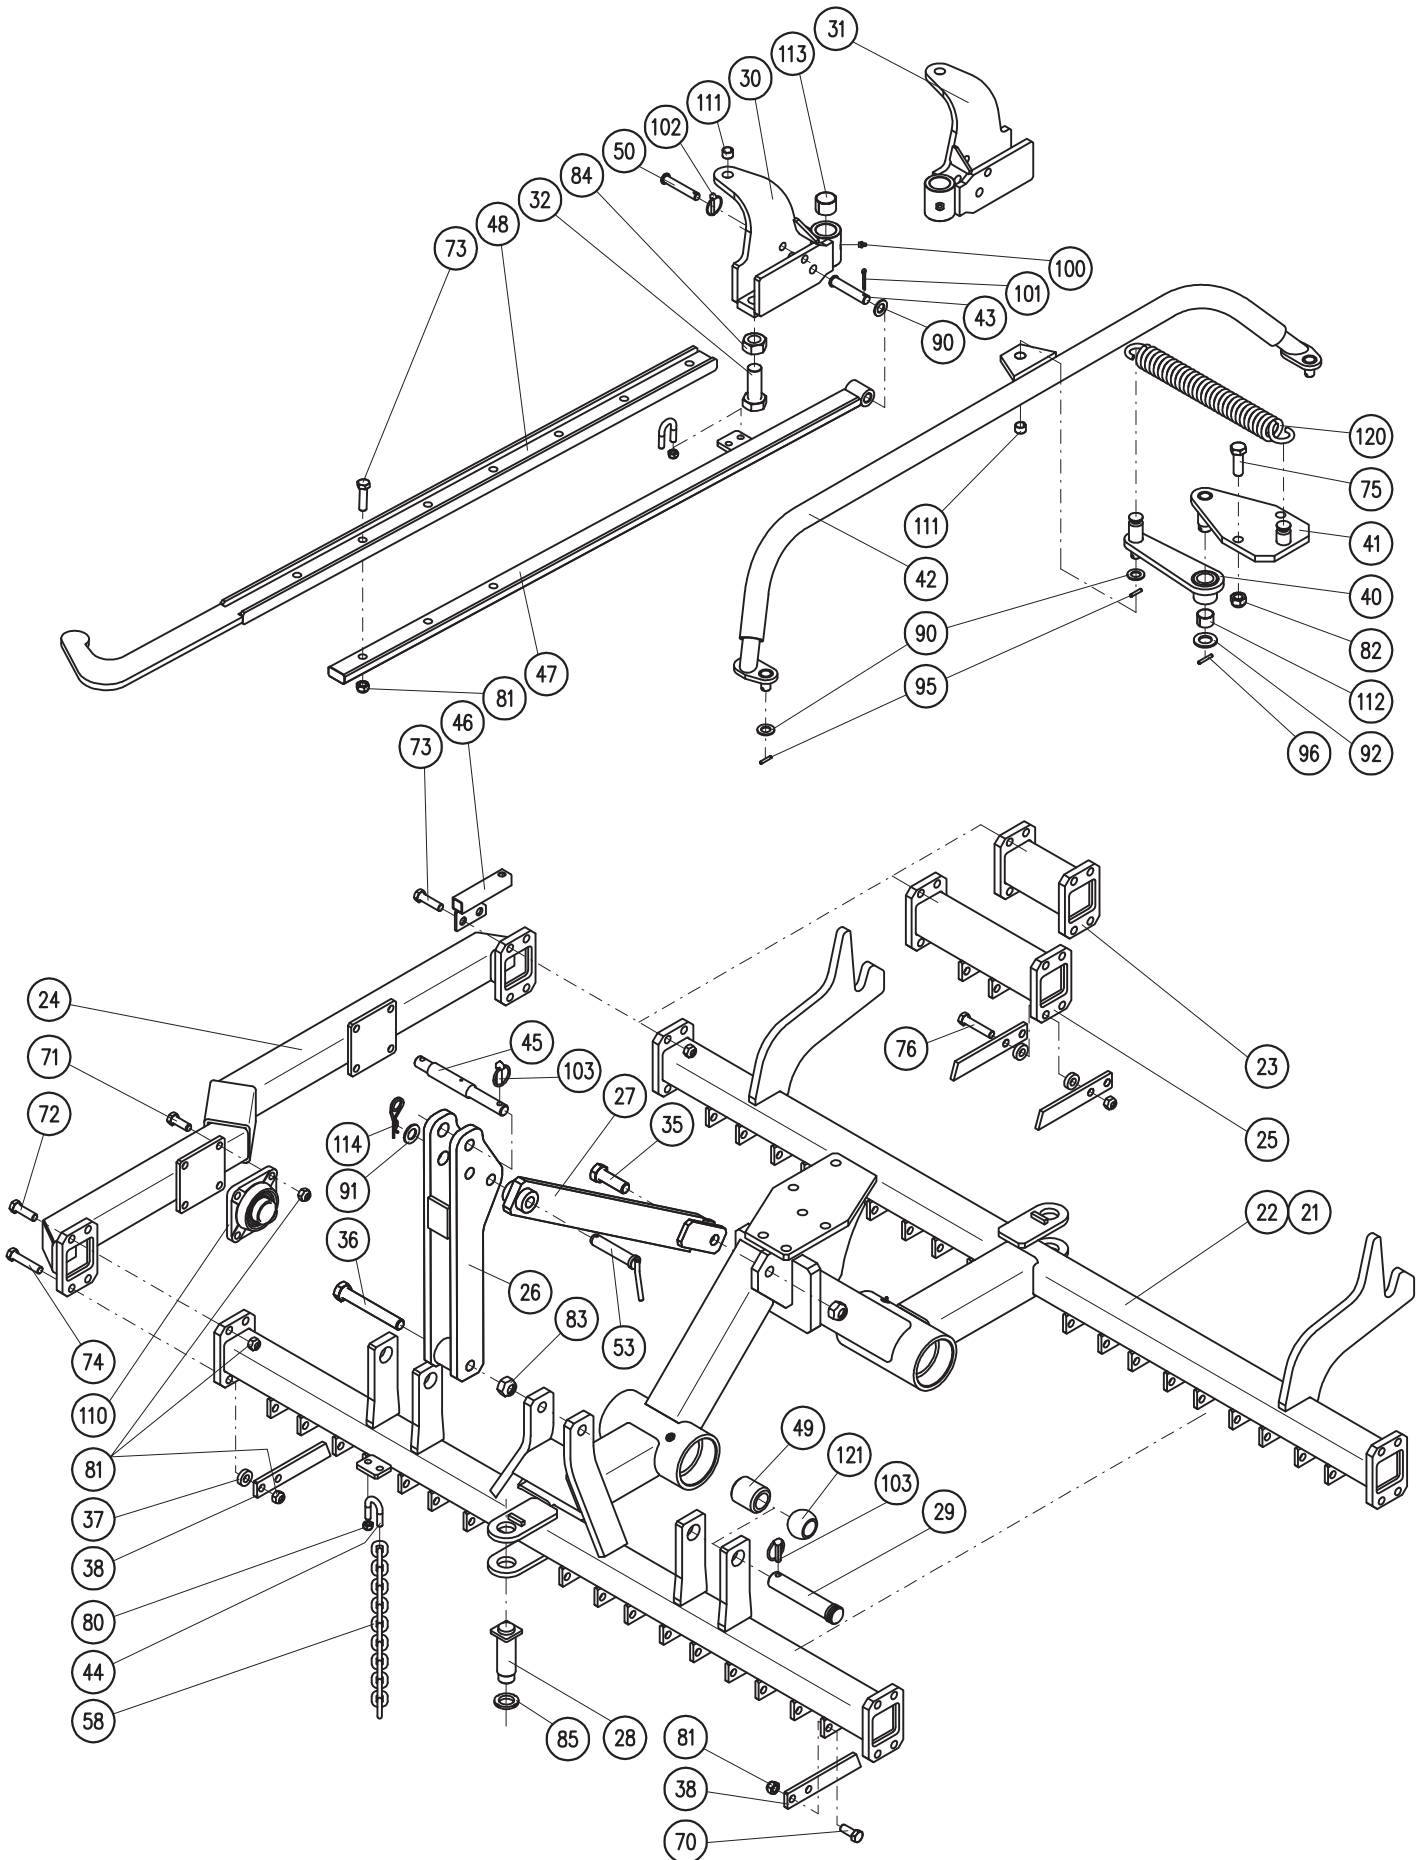

Rám pěchu

Rám pěchu

Montážní sestavy: 40421-51-001 /-002 / -003 Rám pěchu 1,6m - 1,8m - 2,0m

40424-51-001 /-002 / -003 Rám pěchu 2,2m - 2,6m - 3,0m

Poz.	Název - rozměr	Objednací číslo	Hmotnost (kg)	Poznámka
21	Rám nosný 1,6m	40421-51-021	176	
22	Rám nosný 2,2m	40424-51-022	201	
23	Nástavec 200	40421-51-026	5,8	
24	Rám boční	40424-51-024	30	
25	Nástavec 400	40424-51-025	9,8	
26	Stojánek	40424-51-026	18,7	
27	Táhlo	40424-51-027	11,1	
28	Čep D40/M35	40424-51-028	1,4	
29	Závěs spodní	40424-51-029	1,6	
30	Úchyt přední	40424-51-030	9,5	
31	Úchyt zadní	40424-51-031	9,5	
32	Šroub stavěcí M30x80	40424-51-032	0,7	
35	Šroub M24-75	40421-51-035	0,4	
36	Šroub M24-170	40424-51-036	0,7	
37	Distanční kroužek	40424-51-037	0,06	
38	Vytěrák	40424-51-038	0,65	
40	Rameno páky	40424-51-040	2,7	
41	Deska	40424-51-041	5	
42	Táhlo	40424-51-042	16,2	
43	Čep D20-99/91	40424-01-073	0,26	
44	Objímka	40424-01-078	0,12	
45	Kolík D25/31-264	40411-08-025	1,2	
46	Nosič	40424-51-046	0,5	
47	Závěs	40424-01-047	16	
48	Oje úplné	40424-01-048	19	
49	Trubka distanční	40424-51-049	0,9	
50	Čep D16-96/89	40424-01-080	0,16	
53	Čep stavěcí	40416-07-033	0,65	
58	Řetěz 10	40424-51-045	1,21	
70	Šroub M16x40	2662112	0,1	
71	Šroub M16x45	2662120	0,11	
72	Šroub M16x55	2605558	0,12	
73	Šroub M16x60	2671246	0,13	
74	Šroub M16x80	7604723	0,16	
75	Šroub M20x60	2607038	0,22	
76	Šroub M16x100	7604739	0,17	
80	Matice M12 samojist.	2685212	0,02	
81	Matice M16	2685600	0,038	
82	Matice M20 samoj.	2685618	0,072	
83	Matice M24 samoj	2685238	0,12	
84	Matice M30	2667095	0,23	
85	Matice KM 7 (M35)	3473030	0,07	
90	Podložka D21 plochá	2713378	0,02	
91	Podložka D25 plochá	2713386	0,03	
92	Podložka D28	2713432	0,042	
95	Kolík 6x32	7604101	0,005	
96	Kolík pružný 6x40	2780526	0,005	
100	Maznice M10x1 kulová	3016524	0,01	
101	Závlačka 5x40	2750586	0,01	
102	Zákolníček 6x38	3204853	0,02	
103	Kolík s kroužkem 11x56	3204856	0,06	
110	Ložisko LEF 209 2F	3421360	2,2	
111	Pouzdro KU2015	7616165	0,01	
112	Pouzdro KU3020	7616166	0,03	
113	Pouzdro KU4030	7616167	0,06	
114	Závlačka pérová	2761004	0,03	
120	Pružina 10x55x375x30	40424-01-164	2,8	
121	Koule	8401584	0,55