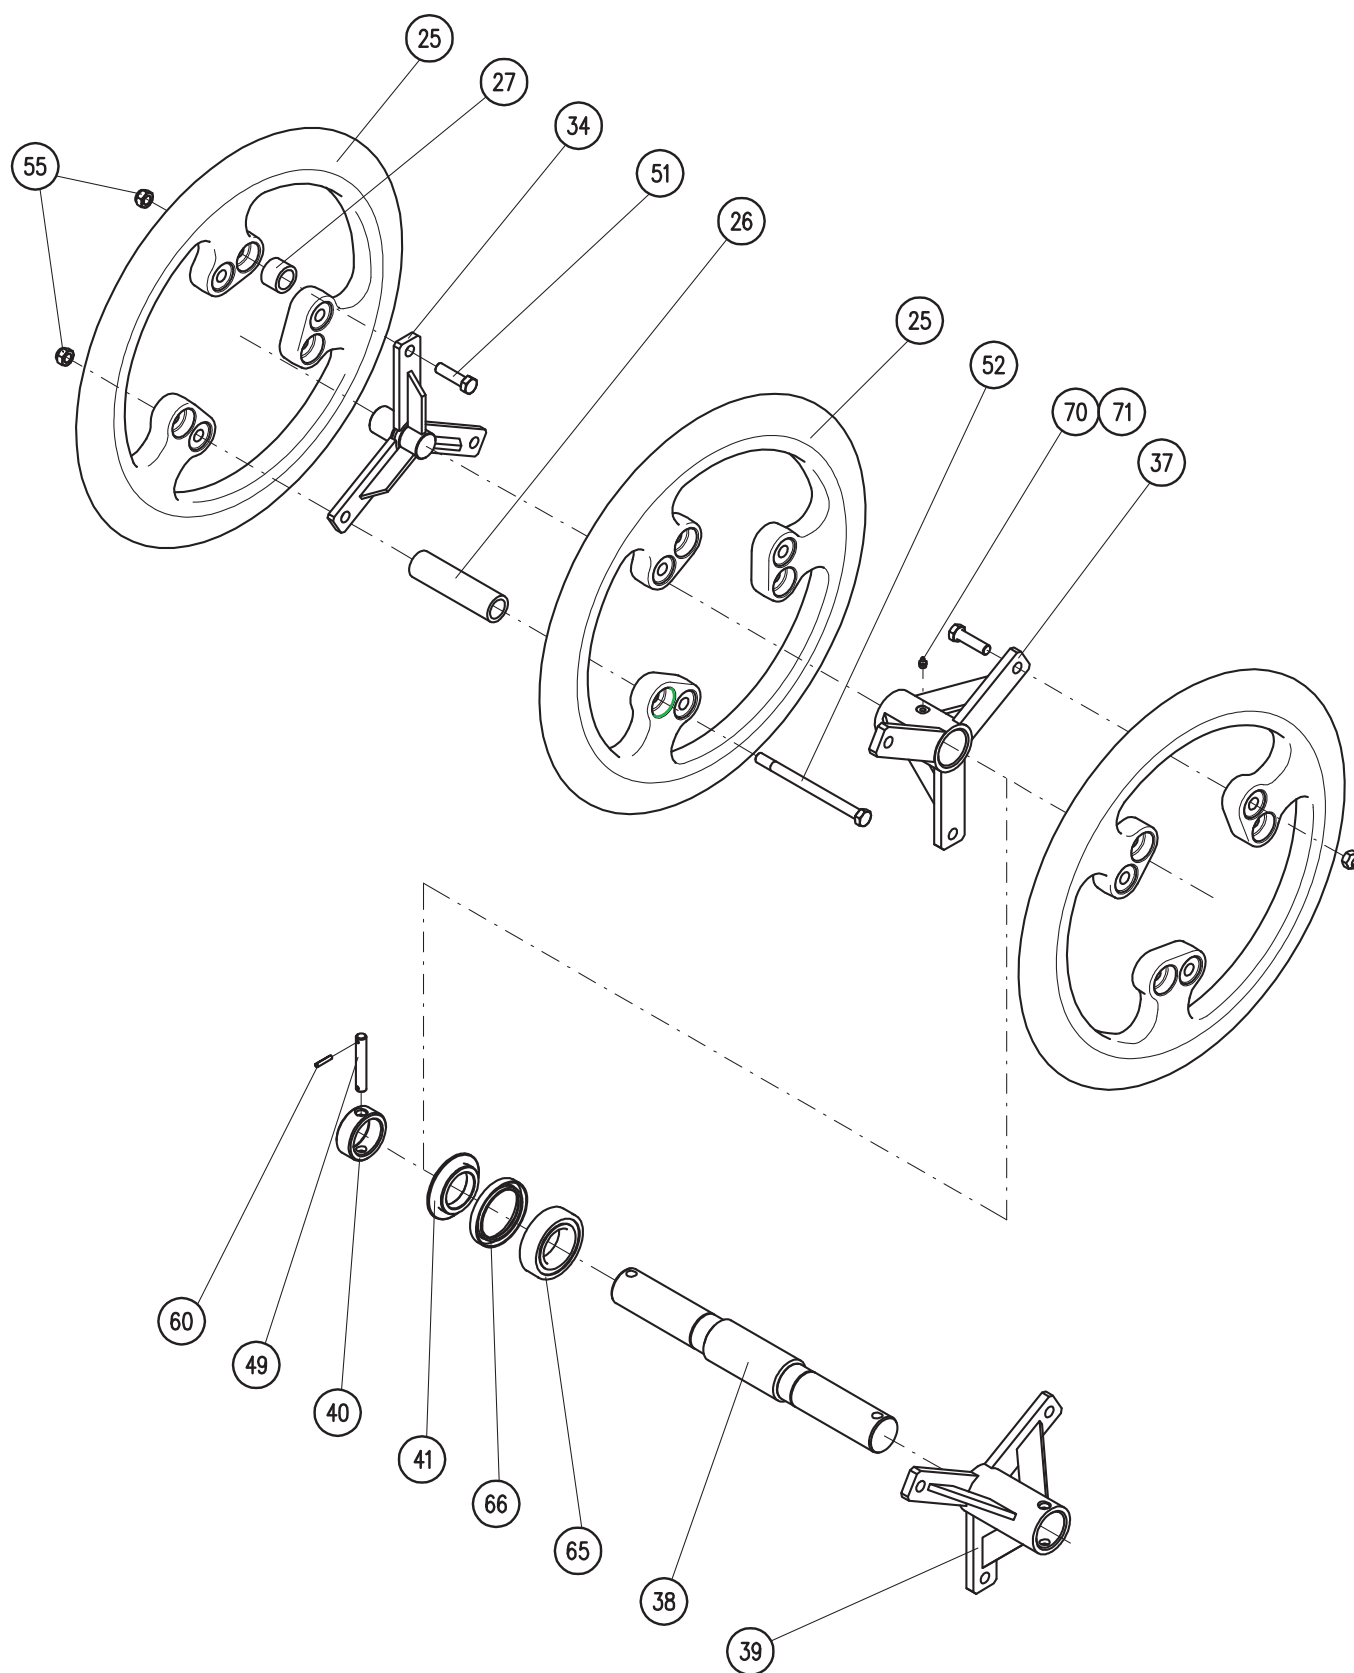

Válec pěchovací

Válec pčhovací

Montážní sestavy: 40421-52-001 Válec pčhovací 1,6m, 40421-52-001 Rozšíření válce 0,2m
40424-52-003 Válec pčhovací 2,2m, 40424-52-004 Rozšíření válce 0,4m

<i>Poz.</i>	<i>Název - rozměr</i>	<i>Objednací číslo</i>	<i>Hmotnost (kg)</i>	<i>Poznámka</i>
25	Kolo krájecí - těžké	40421-01-096	40,5	
26	Trubka spojovací	40421-01-098	1,-	
27	Kroužek distanční	40421-01-099	0,12	
34	Úchyt krajní	40424-52-026	3,5	
37	Úchyt otočný	40421-01-037	6,-	
38	Hřídel	40421-01-038	13,4	
39	Úchyt pevný	40424-01-039	6,3	
40	Kroužek	40421-01-040	0,39	
41	Kroužek	40421-01-041	0,47	
49	Čep	40424-01-169	0,15	
51	Šroub M16x70	7604721	0,13	
52	Šroub M16x220	2671539	0,4	
55	Matice M16	2685600	0,034	
60	Kolík 6x32	7604101	0,005	
65	Ložisko 22212 CW 33	3355070	1,1	
66	Gufero 80-110-13	3021052	0,025	
70	Maznice M10x1 kulová	3016524	0,008	
71	Kryt mazací hlavice	3016030	0,001