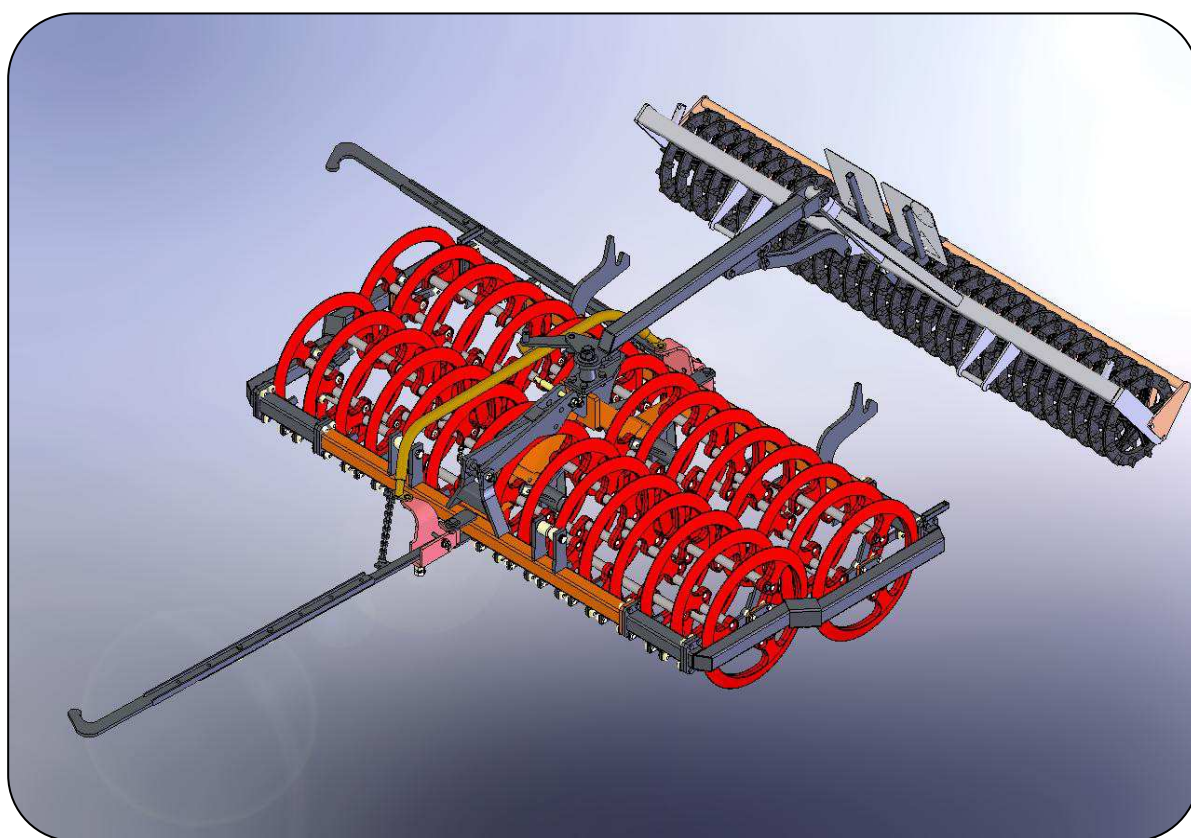

Půdní pěch

PLUTO II

1,6 - 3,0m

Servisní katalog náhradních dílů

2013

SERVISNÍ KATALOG NÁHRADNÍCH DÍLŮ

Součásti uvedené v tomto servisním katalogu platí pro

Půdní pěch

PLUTO II

PLUTO II M (MALÉ) 1,6m – 1,8m – 2,0m -2,2m

PLUTO II V (VELKÉ) 2,2m - 2,6m a 3,0m

Obsah

Rám pěchu	2-3
Válec pěchovací	4-5
Drobič	6-7
Tažné zařízení, dopravní značení.....	8-9

Tento servisní katalog náhradních dílů stroje slouží k nejběžnějším opravám a pravidelné údržbě Vašeho stroje.

Tažné zařízení

Montážní sestavy: 40424-54-001 Tažné zařízení

Poz.	Název - rozměr	Objednací číslo	Hmotnost (kg)	Poznámka
22	Čep tažný	40424-54-022	4,8	
28	Čep D40/M35	40424-51-028	1,4	
31	Táhlo	40424-54-031	33	
32	Čep stavěcí D30-66	40424-54-032	0,5	
33	Čep D30x74x60	40424-54-033	0,38	
34	Táhlo	40424-54-034	3,35	
35	Kulisa	40424-54-035	4,35	
50	Šroub M20x50	2607034	0,18	
51	Matice M20 samoj	2685618	0,07	
52	Matice M36 korun	2682656	0,45	
53	Matice KM 7 (M35)	3473030	0,07	
60	Kolík 8x45 pružný	2790434	0,02	
61	Maznice M10x1 kulová	3016524	0,01	
62	Závlačka 6,3x56	2750727	0,013	
63	Zákolníček 6x38	3204853	0,02	
64	Kryt mazací hlavice	3016030	0,001	