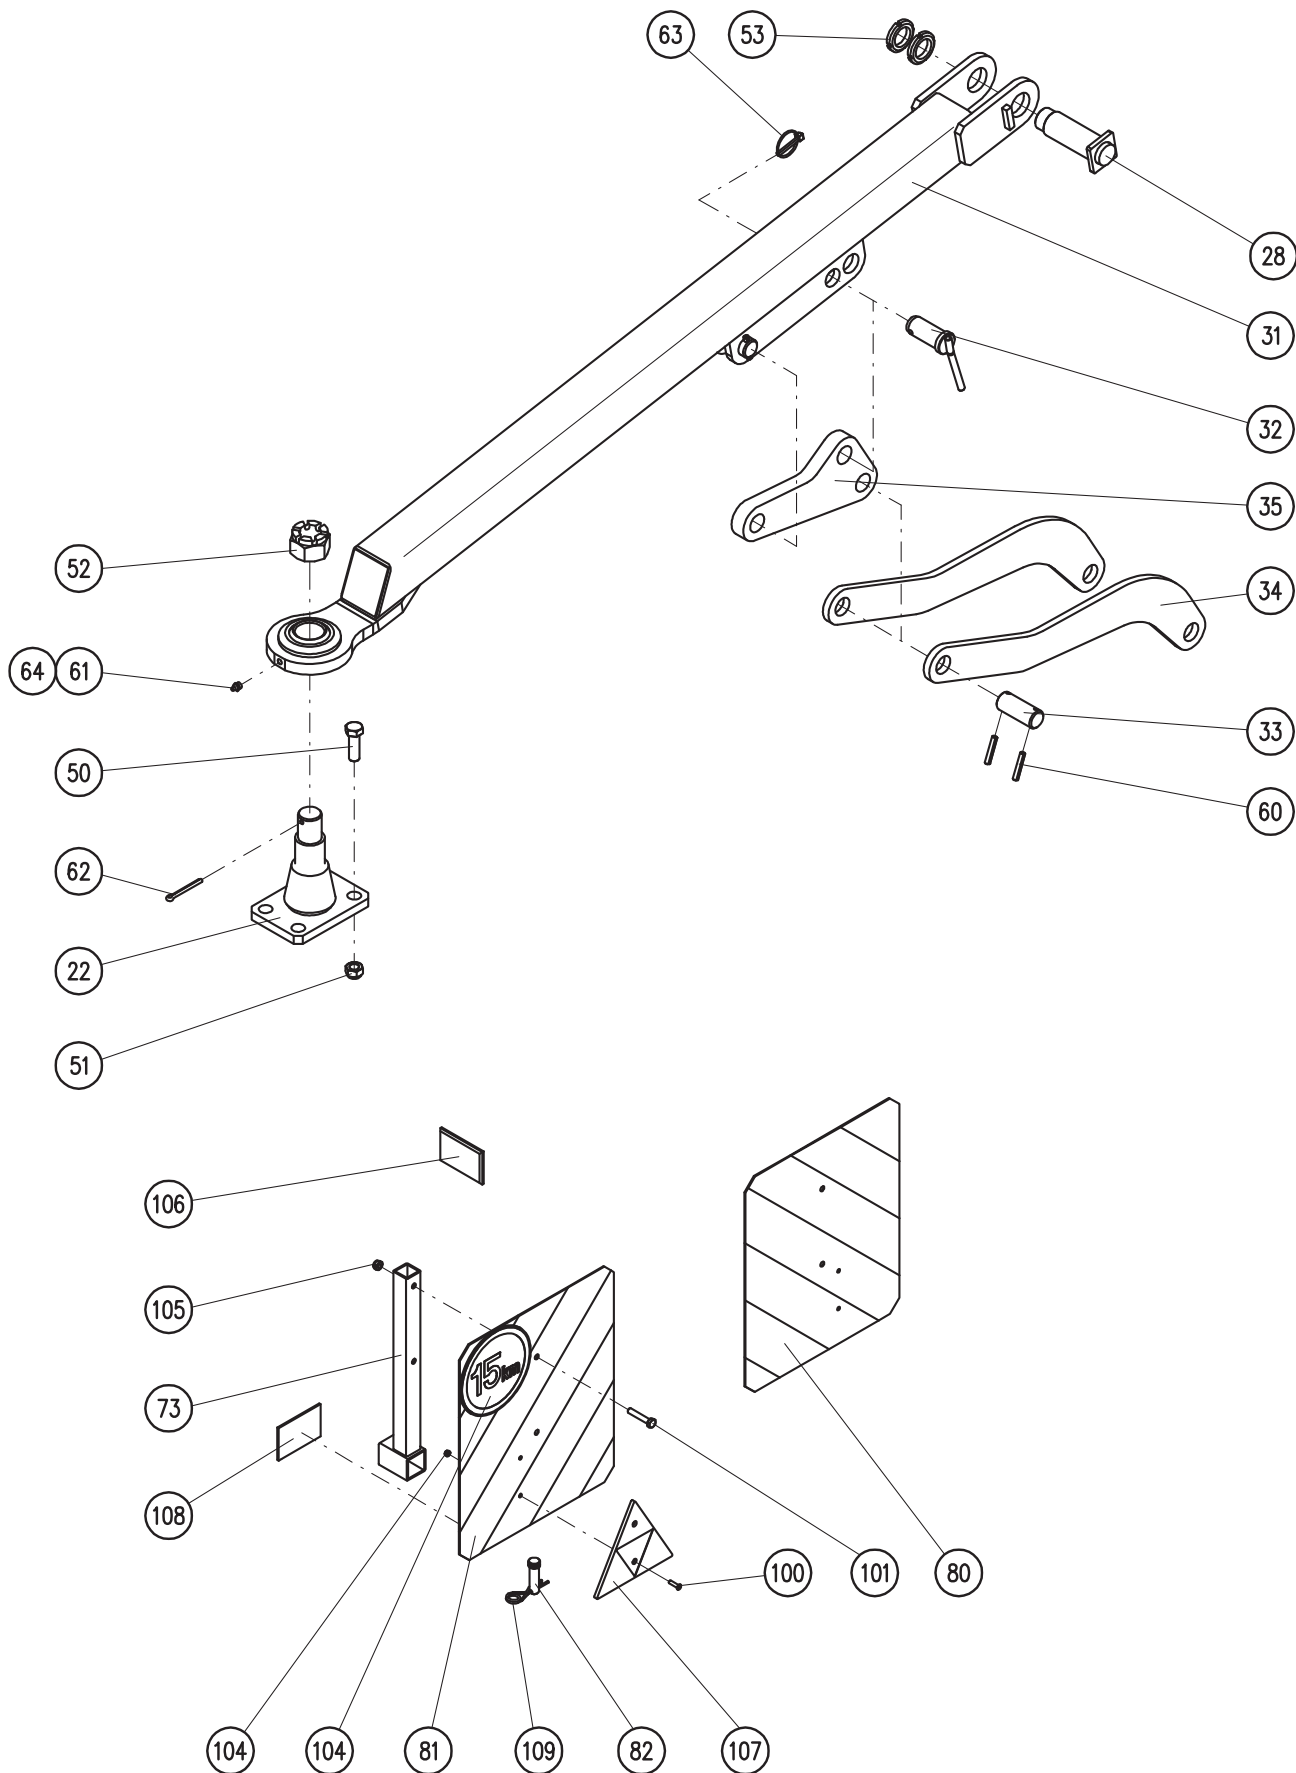

Tažné zařízení

Montážní sestavy: 40424-54-001 Tažné zařízení

Poz.	Název - rozměr	Objednací číslo	Hmotnost (kg)	Poznámka
22	Čep tažný	40424-54-022	4,8	
28	Čep D40/M35	40424-51-028	1,4	
31	Táhlo	40424-54-031	33	
32	Čep stavěcí D30-66	40424-54-032	0,5	
33	Čep D30x74x60	40424-54-033	0,38	
34	Táhlo	40424-54-034	3,35	
35	Kulisa	40424-54-035	4,35	
50	Šroub M20x50	2607034	0,18	
51	Matice M20 samoj	2685618	0,07	
52	Matice M36 korun	2682656	0,45	
53	Matice KM 7 (M35)	3473030	0,07	
60	Kolík 8x45 pružný	2790434	0,02	
61	Maznice M10x1 kulová	3016524	0,01	
62	Závlačka 6,3x56	2750727	0,013	
63	Zákolníček 6x38	3204853	0,02	
64	Kryt mazací hlavice	3016030	0,001	